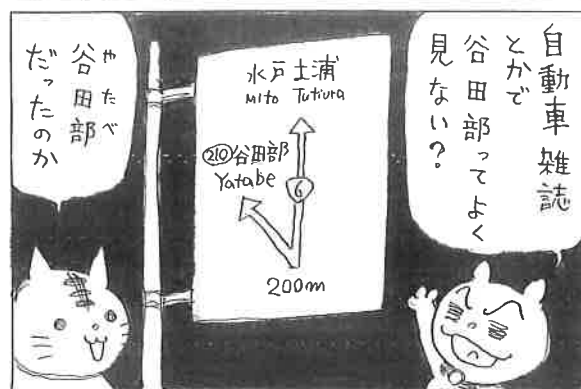

ママあんどノラのおしるべり黙示録

AM 2:00

AM 5:00

PM 20:30

PM 14:00

AM 8:50

PM 22:50

PM 15:30

AM 9:00

PM 16:30

PM 12:30